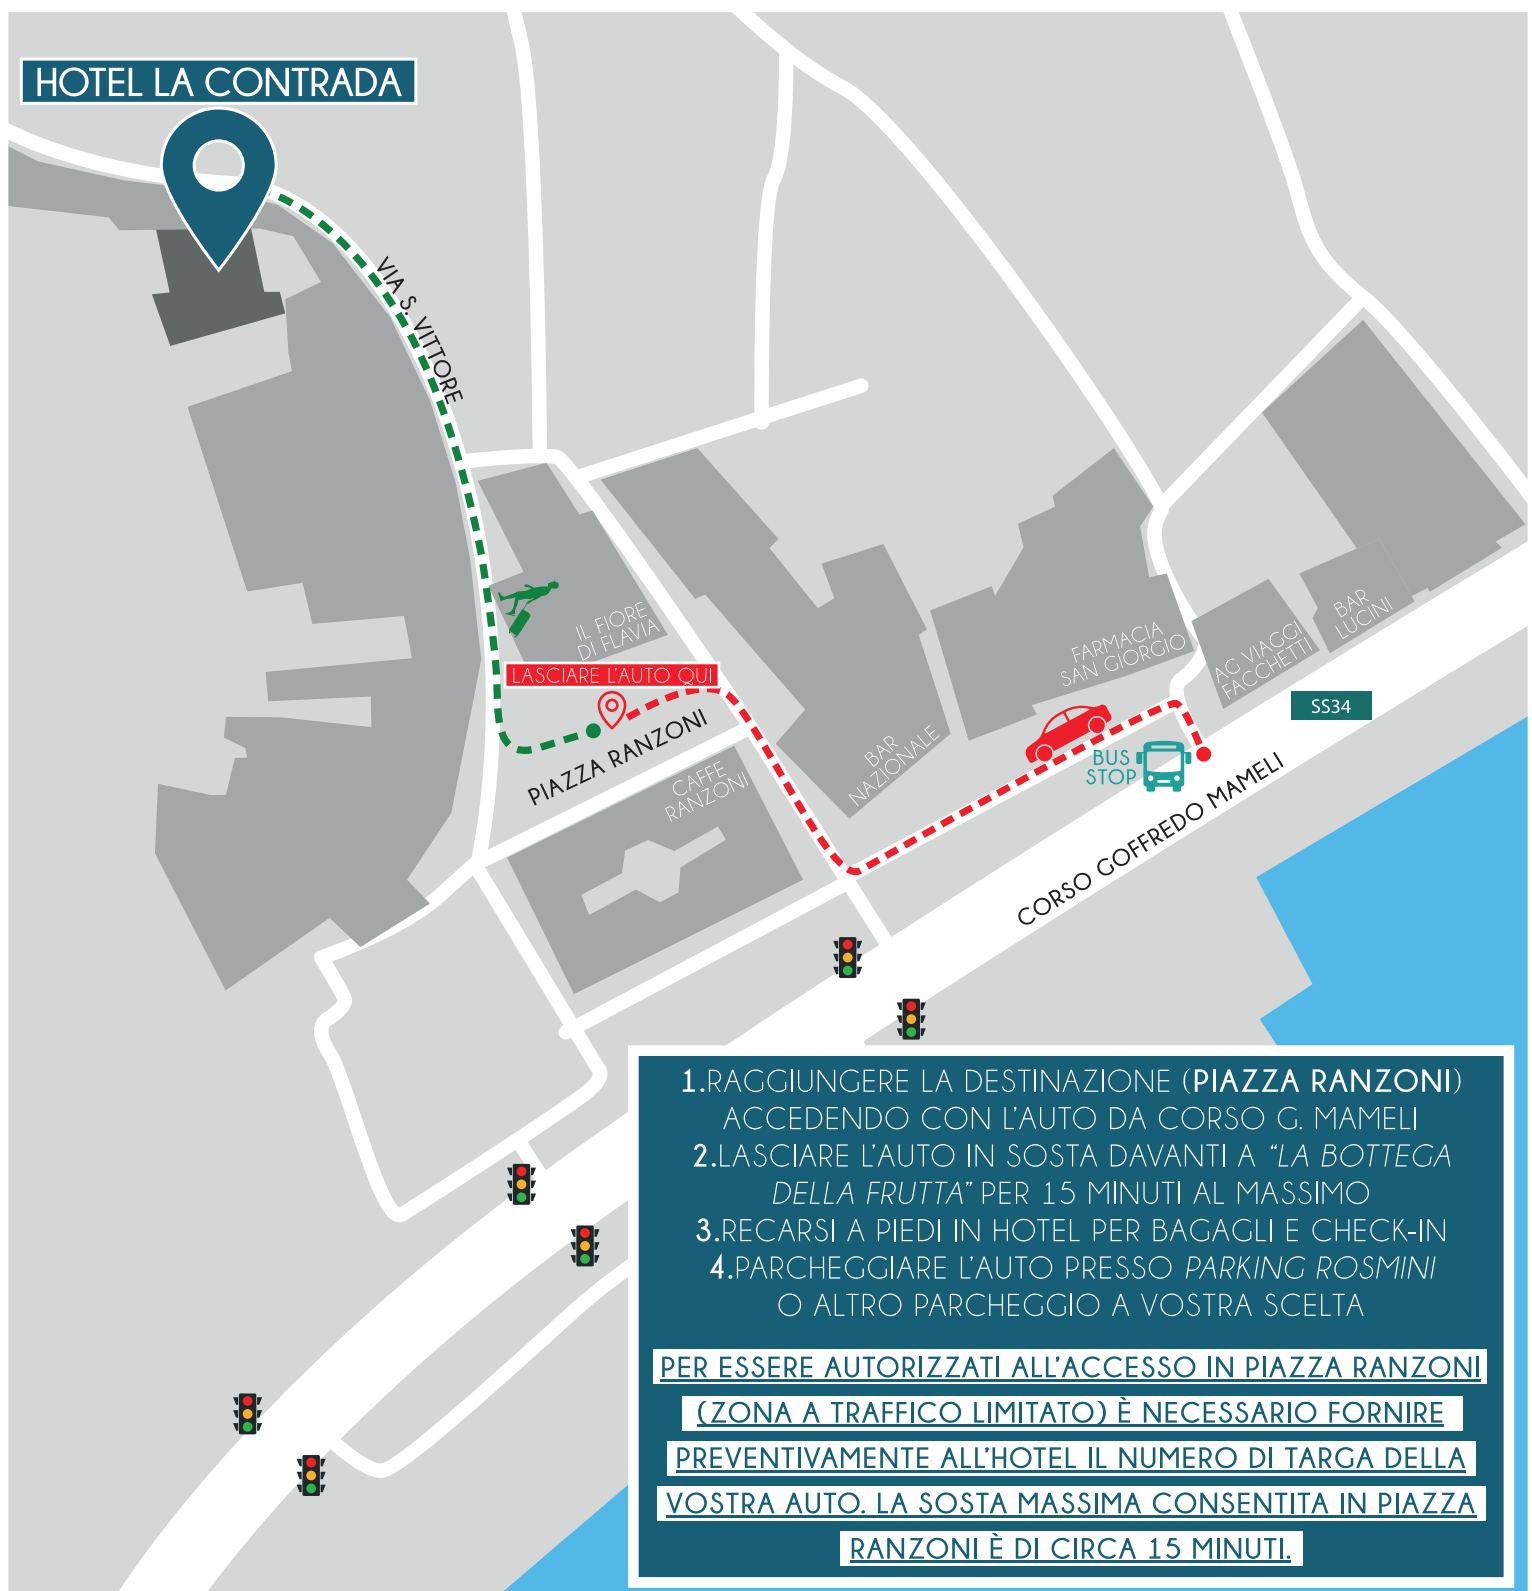

COME ARRIVARE

PER SCARICO BAGAGLI E CHECK-IN

COME ARRIVARE

PER SCARICO BAGAGLI E CHECK-IN

COME ARRIVARE

AL PARCHEGGIO - PARKING ROSMINI (VIA ANTONIO ROSMINI, 16)

COME ARRIVARE

AL PARCHEGGIO - PARKING ROSMINI (VIA ANTONIO ROSMINI, 16)

COME ARRIVARE

IN HOTEL DAL PARCHEGGIO

1. USCIRE DAL PARCHEGGIO E SVOLTARE A SINISTRA
2. PROSEGUIRE DRITTO VERSO PIAZZA SAN VITTORE
3. SVOLTARE A DESTRA VERSO VIA SAN VITTORE
4. PROSEGUIRE FINO ALL'HOTEL (VIA SAN VITTORE 25)