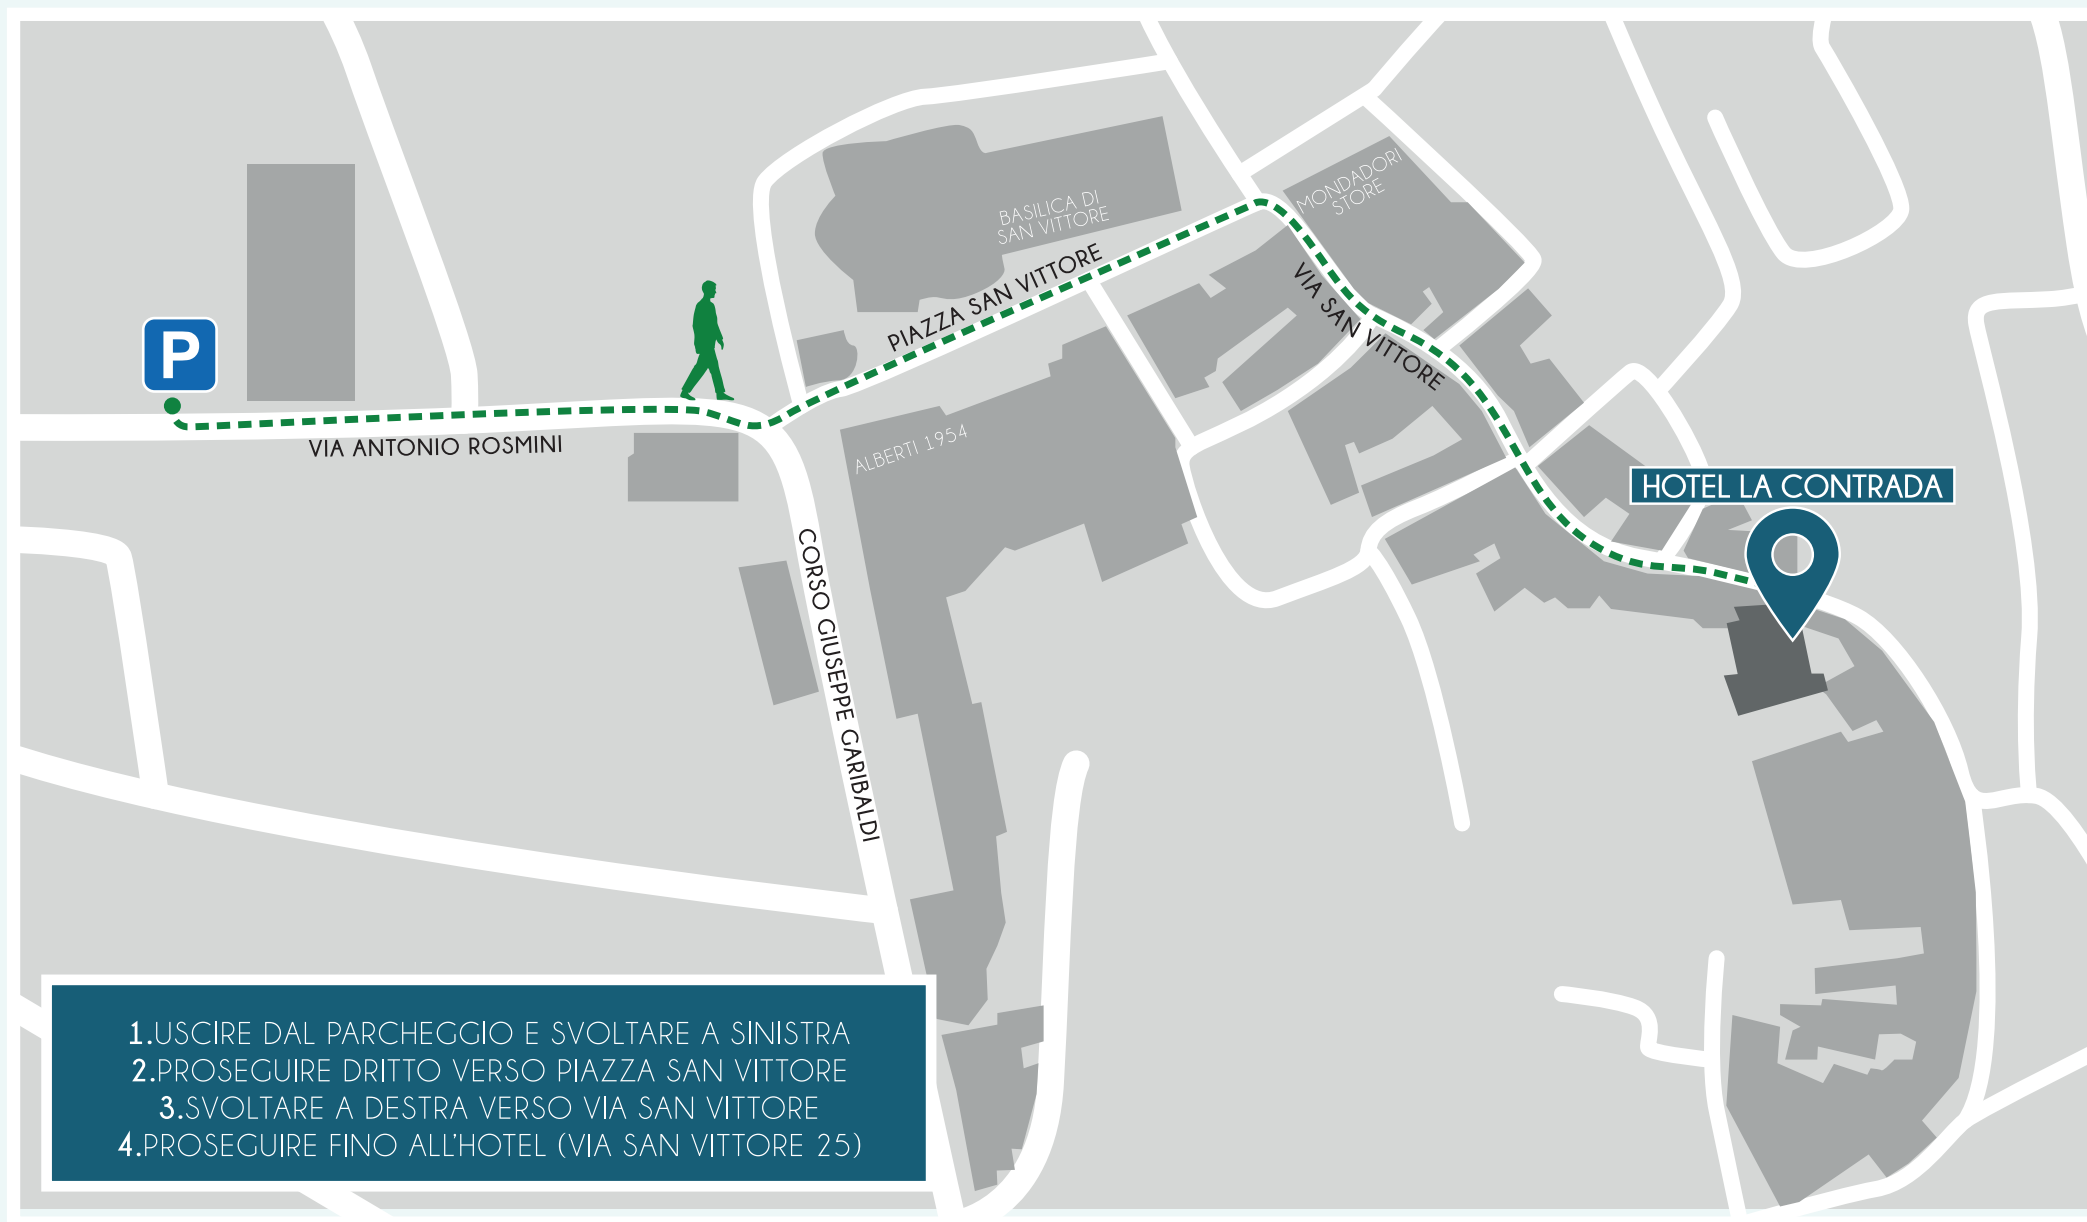

COME ARRIVARE

PER SCARICO BAGAGLI E CHECK-IN

COME ARRIVARE

PER SCARICO BAGAGLI E CHECK-IN

COME ARRIVARE

AL PARCHEGGIO - PARKING ROSMINI (VIA ANTONIO ROSMINI, 16)

COME ARRIVARE

AL PARCHEGGIO - PARKING ROSMINI (VIA ANTONIO ROSMINI, 16)

COME ARRIVARE

IN HOTEL DAL PARCHEGGIO

1. USCIRE DAL PARCHEGGIO E SVOLTARE A SINISTRA
2. PROSEGUIRE DRITTO VERSO PIAZZA SAN VITTORE
3. SVOLTARE A DESTRA VERSO VIA SAN VITTORE
4. PROSEGUIRE FINO ALL'HOTEL (VIA SAN VITTORE 25)