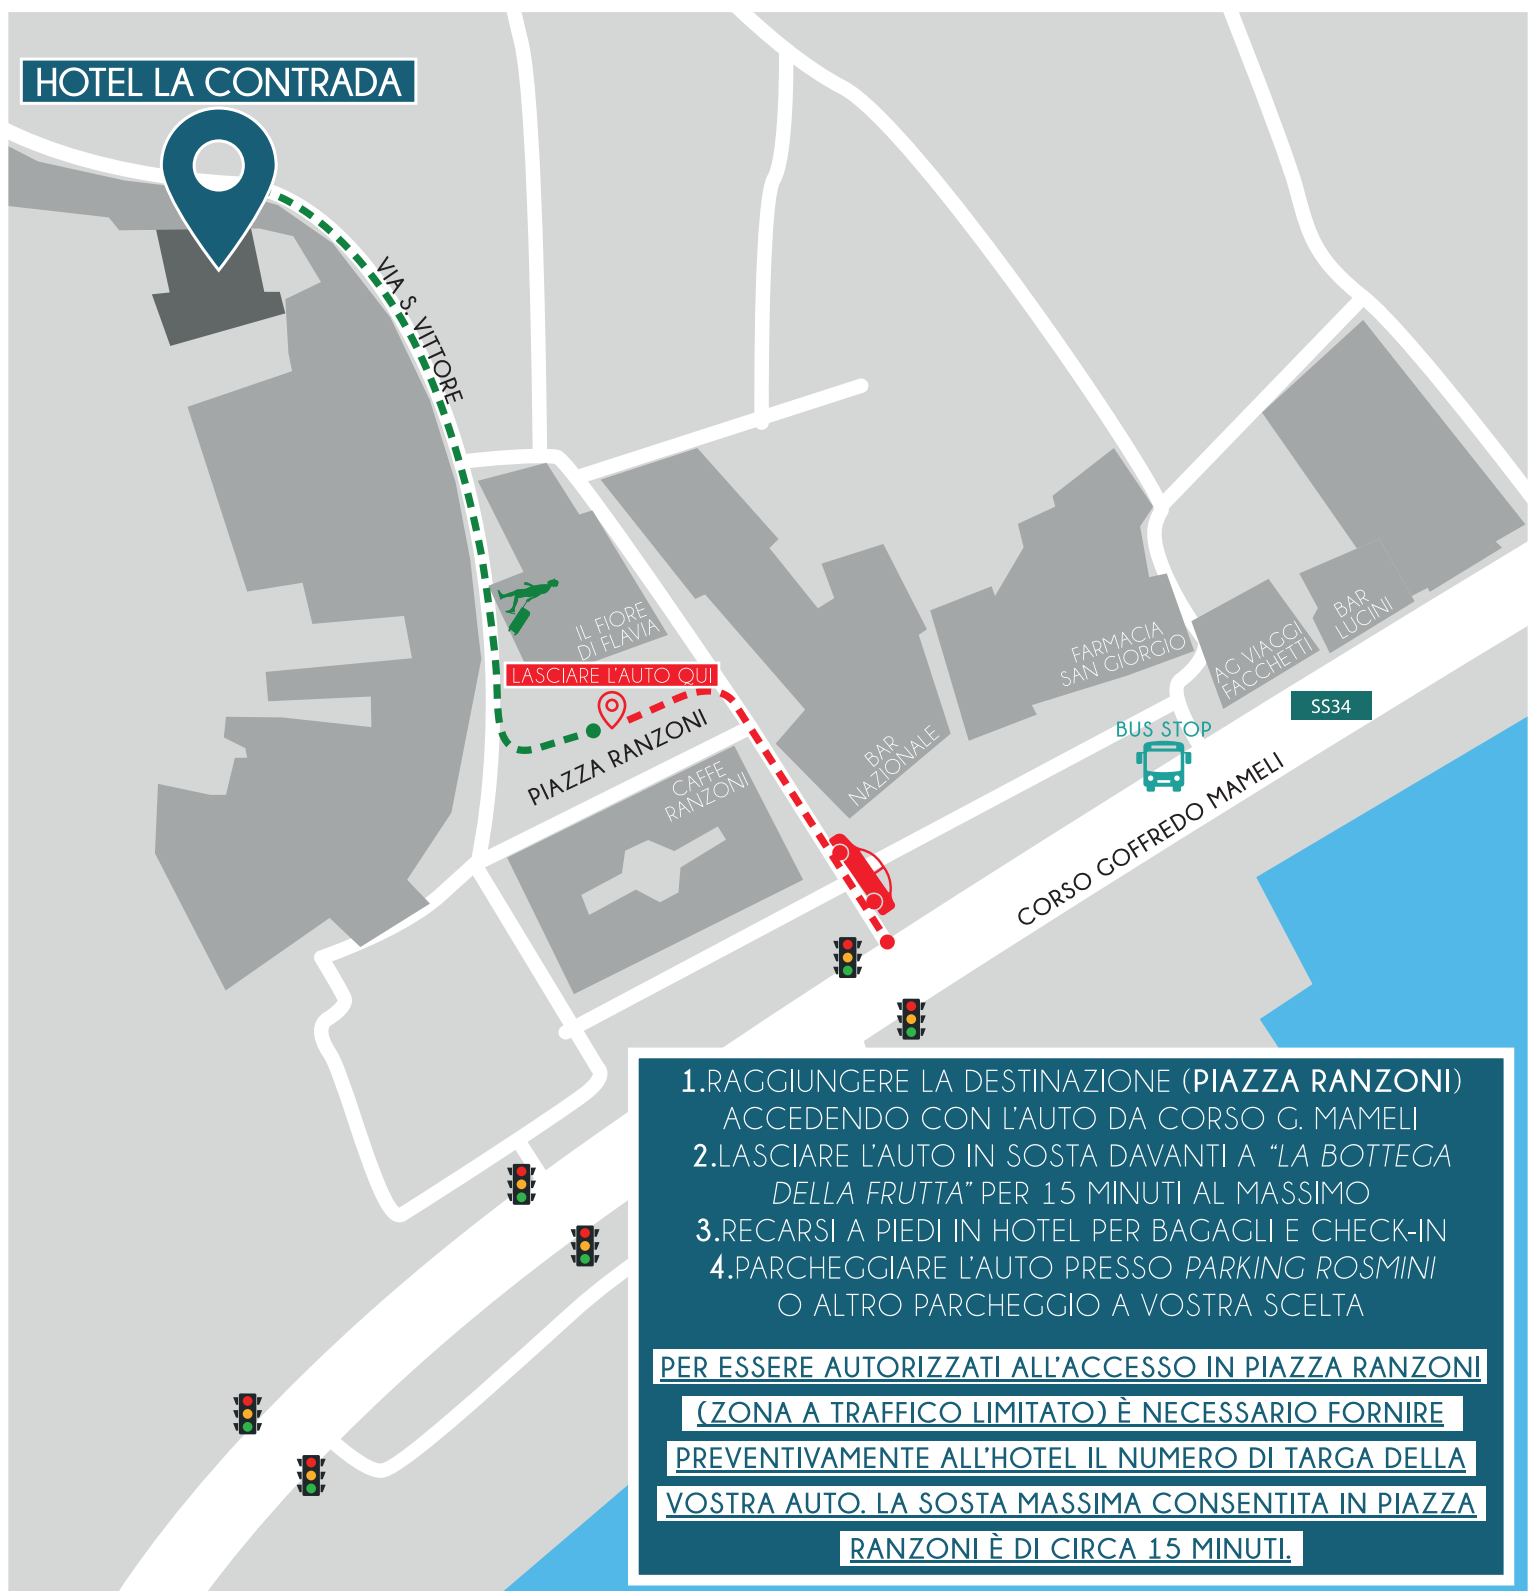

COME ARRIVARE

PER SCARICO BAGAGLI E CHECK-IN

COME ARRIVARE

PER SCARICO BAGAGLI E CHECK-IN

COME ARRIVARE

AL PARCHEGGIO - PARKING ROSMINI (VIA ANTONIO ROSMINI, 16)

COME ARRIVARE

AL PARCHEGGIO - PARKING ROSMINI (VIA ANTONIO ROSMINI, 16)

COME ARRIVARE

IN HOTEL DAL PARCHEGGIO

1. USCIRE DAL PARCHEGGIO E SVOLTARE A SINISTRA
2. PROSEGUIRE DRITTO VERSO PIAZZA SAN VITTORE
3. SVOLTARE A DESTRA VERSO VIA SAN VITTORE
4. PROSEGUIRE FINO ALL'HOTEL (VIA SAN VITTORE 25)